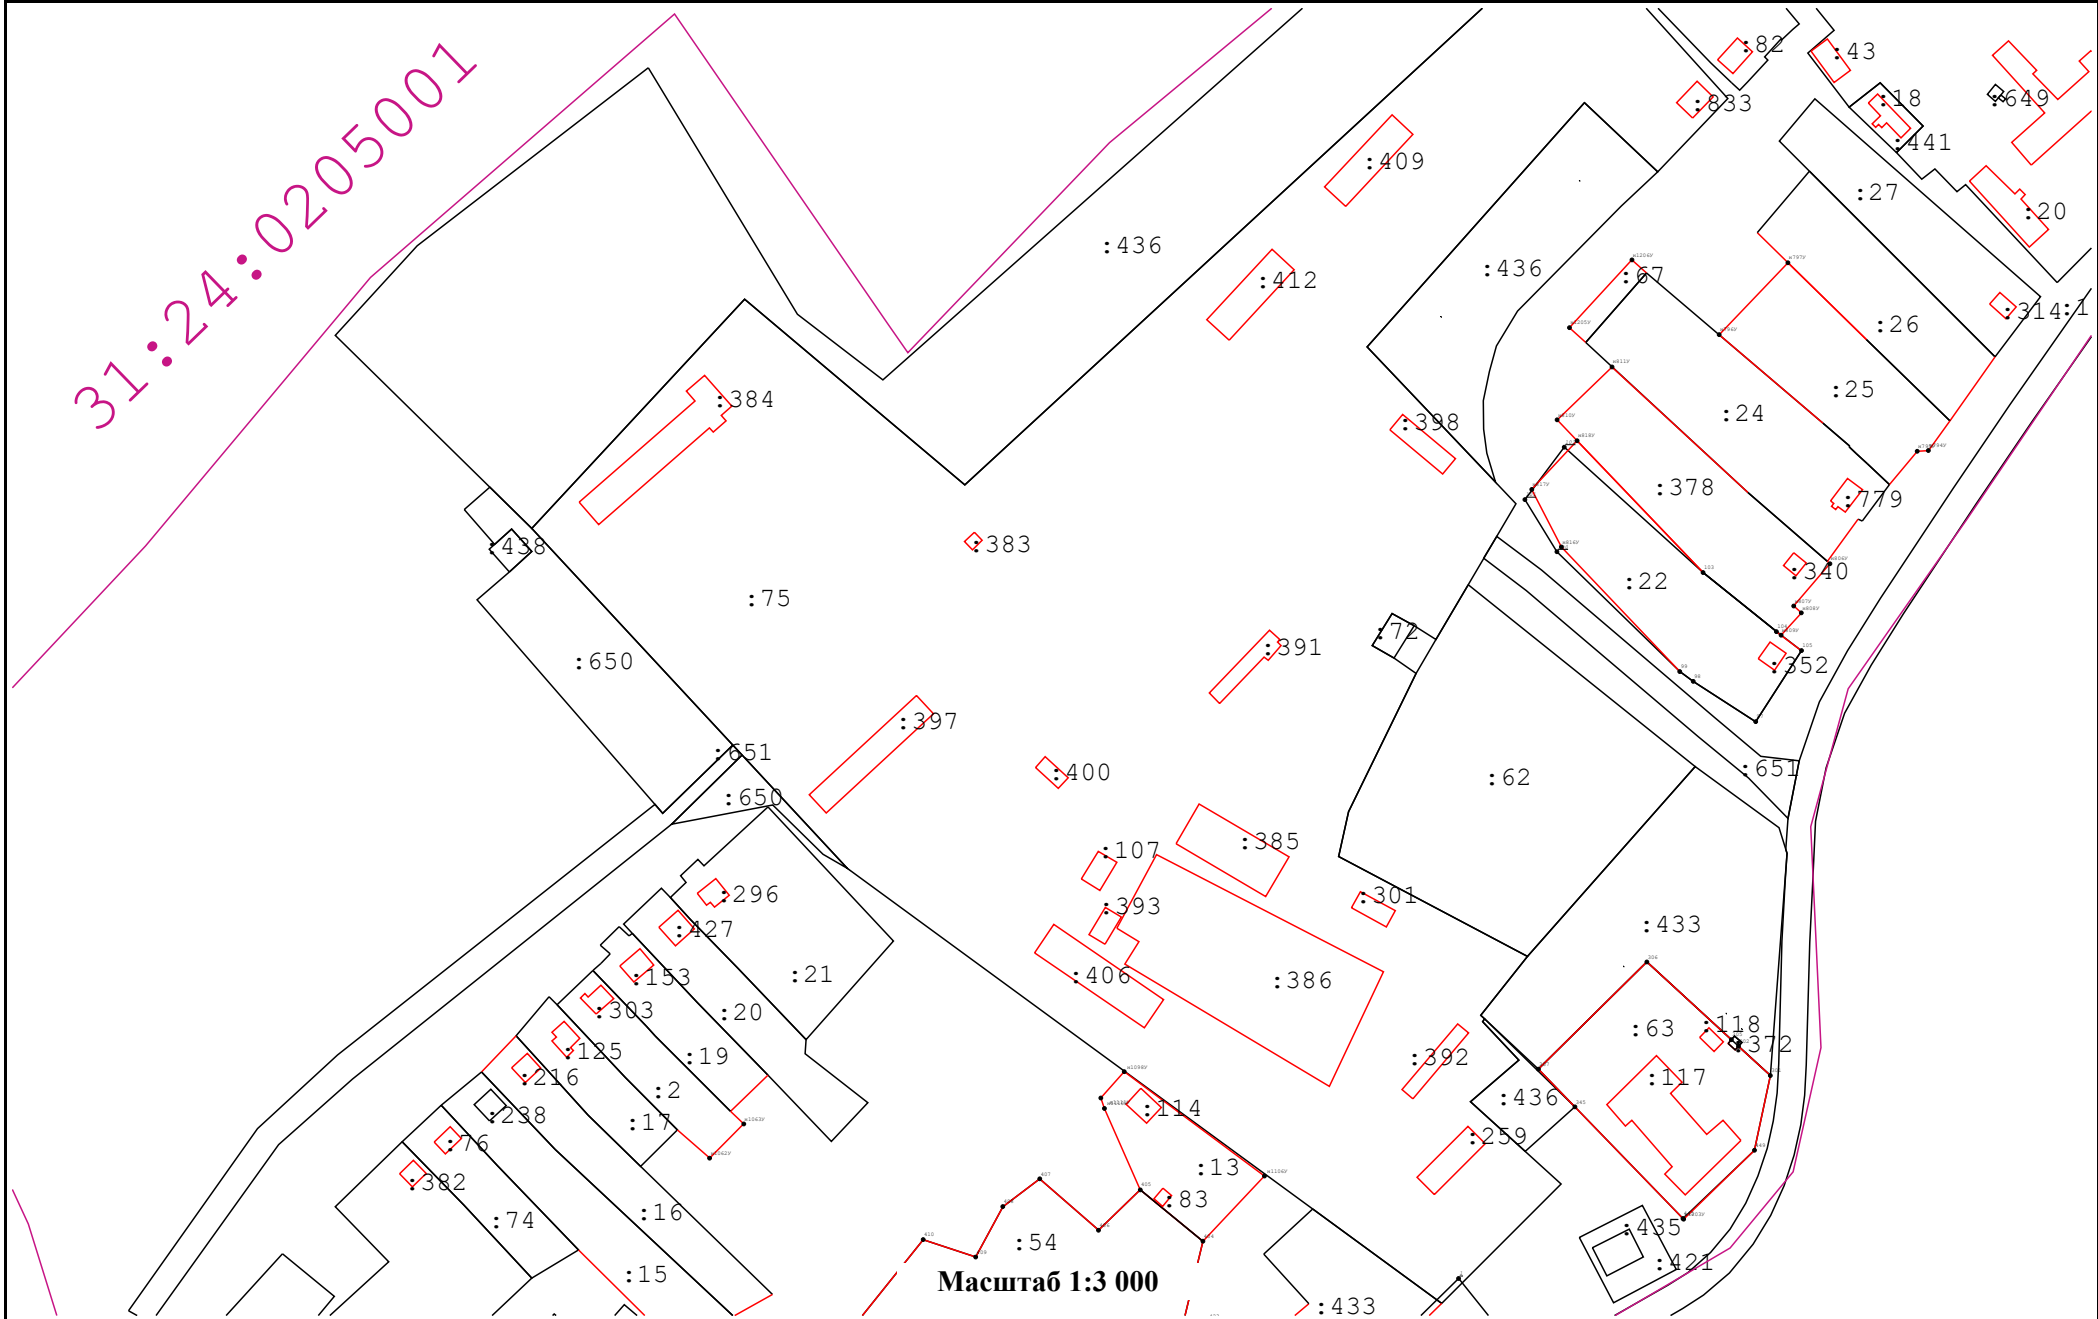

Схема границ земельных участков

31:24:0205001

Масштаб 1:3 000