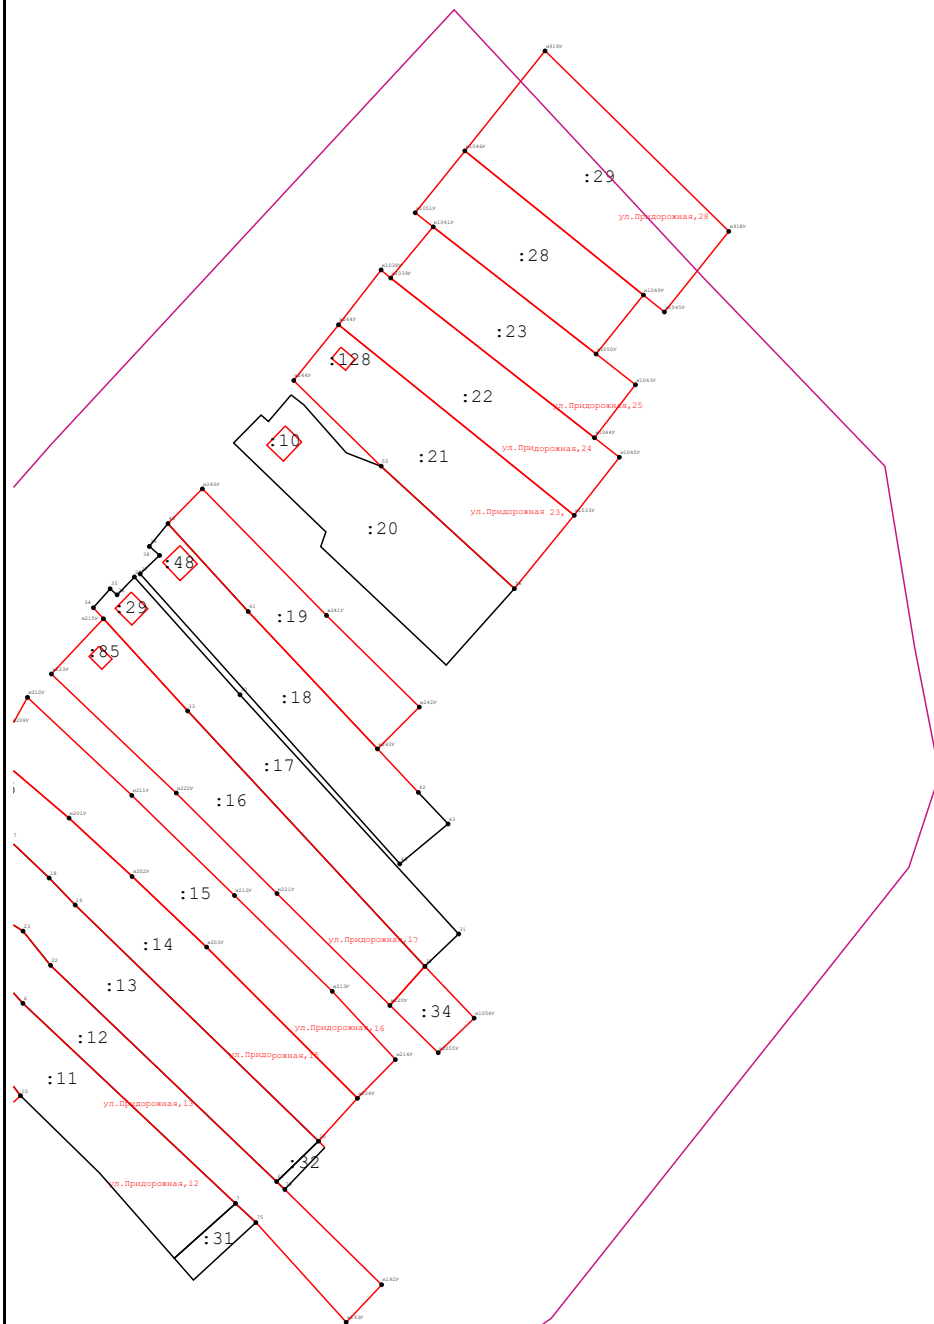

Схема границ земельных участков

Лист 1 - выноска 1

003

Масштаб 1:3 100